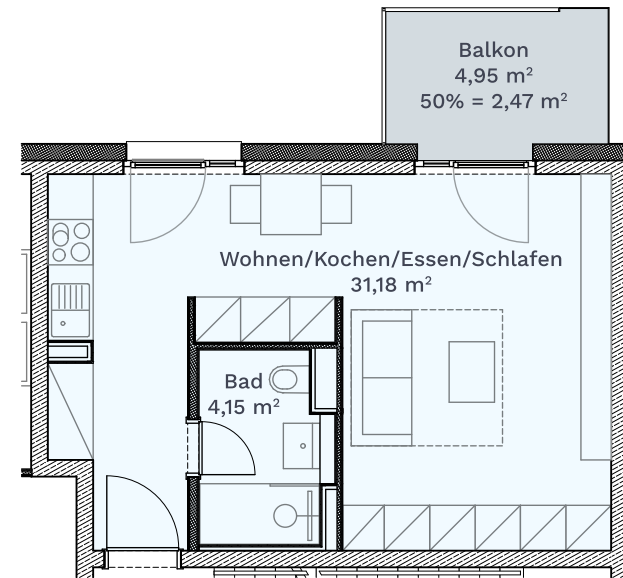

## Wohnung 23

Haus 2 | Obergeschoss 1

Wohnen/Kochen/Essen

+ Schlafen 31,18 m<sup>2</sup>

Bad 4,15 m<sup>2</sup>

Balkon 2,47 m<sup>2</sup>

---

**Wohnfläche** **37,80 m<sup>2</sup>**

**W23**  
37,80 m<sup>2</sup>